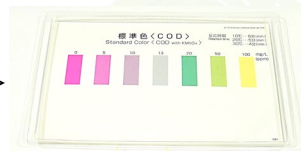

<大気浮遊じん等測定見学>

10:00～16:00※所要時間10分

「大気浮遊じん」を集じんしている装置をリプルンふくしまの
モニタリングフィールドでご覧いただきます。

5/23(木)

<空間線量率等測定見学>

10:00～10:30※時間は変更になる可能性があります。

処分施設で行われているモニタリングの一つ「空間線量率
測定」をご見学いただきます。

モニタリング体験

5/25(土)・26(日)

<河川水COD測定体験>

10:30～11:00

14:00～14:30

特定廃棄物埋立処分施設の水質モニタリングの一つ、COD
(化学的酸素要求量)の測定体験を行います。採水した河川
中の有機物量を、水質パックテストを使って測定します。

6月

モニタリング見学※要予約

6/(日付は未定です)