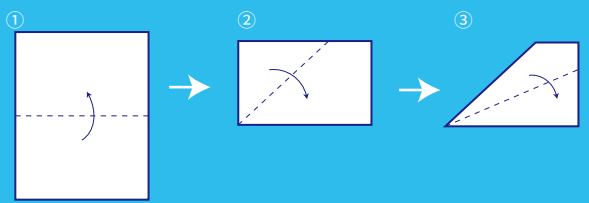

ゴールデン ウィーク

GW イベント

入館・参加
無料

Enjoy Easter

2026 5/2 土 ▶ 6 水
 開館時間 9:00~17:00

①たにおり

順番に折っていくと…?

特定廃棄物埋立情報館 リプルンふくしま